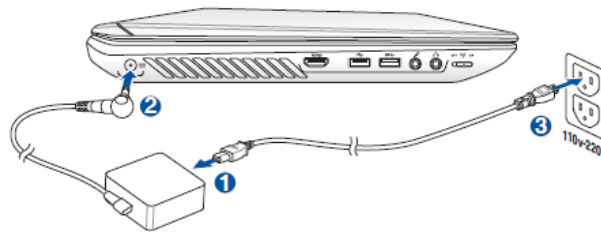

### I. Включено в доставката:

- 65W адаптер
- Кабел за захранване
- 3 конекторни връхчета

### II. Спецификации:

- Име на продукта: AC/DC Адаптер
- Име на модел: U65W-01
- Входяща мощност: 100~240V/1.5A
- Изходяща мощност: 19Vdc/3.42A
- Размер на конектор:  $\varnothing 4.0 \times \varnothing 1.2 \times 9.8$  мм (черен) /  $\varnothing 4.5 \times \varnothing 0.6 \times 10$  мм (син) /  $\varnothing 5.5 \times \varnothing 2.5 \times 11$  мм (бял)

### III. Употреба:

1. Свържете кабела за зареждане към адаптера.
2. Изберете правилния конектор и го свържете към адаптерния кабел. След това го свържете в устройството. Може да видите предната точка за детайли относно вида конектори.
3. Поставете конектора в ел. контакт.