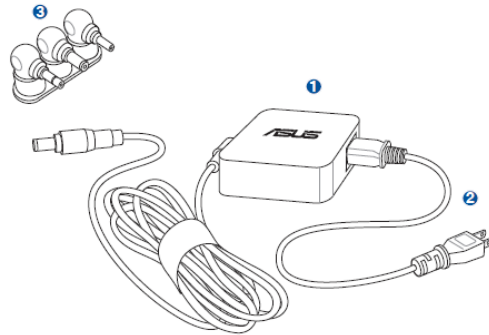

### I. Включено в доставката:

- 65W адаптер
- Кабел за захранване
- 3 конекторни връхчета

### II. Спецификации:

- Име на продукта: AC/DC Адаптер
- Име на модел: U65W-01
- Входяща мощност: 100~240V/1.5A
- Изходяща мощност: 19Vdc/3.42A
- Размер на конектор:  $\varnothing 4.0 \times \varnothing 1.2 \times 9.8$  мм (черен) /  $\varnothing 4.5 \times \varnothing 0.6 \times 10$  мм (син) /  $\varnothing 5.5 \times \varnothing 2.5 \times 11$  мм (бял)

### III. Употреба:

1. Свържете кабела за зареждане към адаптера.
2. Изберете правилния конектор и го свържете към адаптерния кабел. След това го свържете в устройството. Може да видите предната точка за детайли относно вида конектори.
3. Поставете конектора в ел. контакт.