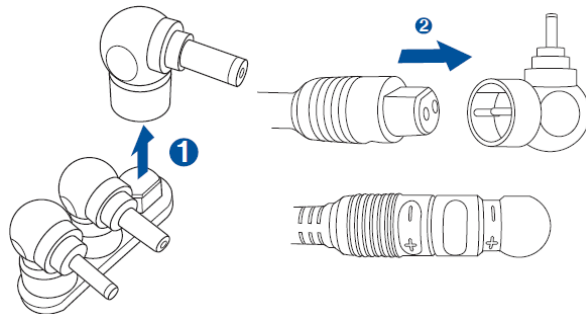

### II. Спецификации:

- Име на продукта: AC/DC Адаптер
- Име на модел: U65W-01
- Входяща мощност: 100~240V/1.5A
- Изходяща мощност: 19Vdc/3.42A
- Размер на конектор:  $\varnothing 4.0 \times \varnothing 1.2 \times 9.8$  мм (черен) /  $\varnothing 4.5 \times \varnothing 0.6 \times 10$  мм (син) /  $\varnothing 5.5 \times \varnothing 2.5 \times 11$  мм (бял)

### III. Употреба:

1. Свържете кабела за зареждане към адаптера.
2. Изберете правилния конектор и го свържете към адаптерния кабел. След това го свържете в устройството. Може да видите предната точка за детайли относно вида конектори.
3. Поставете конектора в ел. контакт.

### IV. Конекторни връхчета:

1. Дръпнете връхчето нагоре към държача. Внимавайте да не увиете или прегънете конектора и държача, за да не повредите съединителните щифтове.
2. Като внимавате за маркировката „+“ и „-“, поставете адаптерния кабел във върха на конектора.